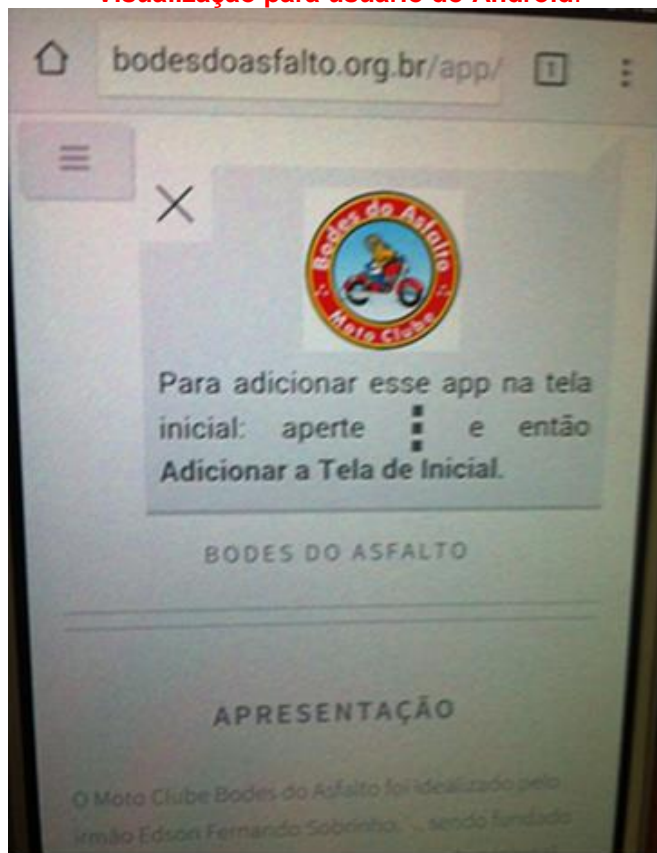

Instalação:

Entre no seguinte endereço abaixo, através do **seu smartphone**.

<http://www.bodesdoasfalto.org.br/app>

Ao carregar a página, basta seguir as instruções da mensagem (figura abaixo), e um ícone estará sendo criado no seu smartphone.

Depois de criado, basta ir na página inicial do seu smartphone, e procurar o ícone do Bodes do Asfalto, e em seguida clicar no mesmo para entrar no web app.

Visualização para usuário do Android:

Visualização para usuário do Iphone: